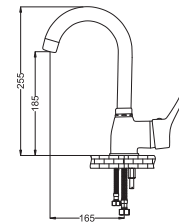

Banyo Bataryası

- 40 mm Seramik Kartuş

Kod :	FRM103
Koli :	12
Fiyat:	2,320 TL

Yüksek Tip Lavabo Bataryası

- 40 mm Seramik Kartuş
- 50 cm Flex

Kod :	FRM114
Koli :	12
Fiyat:	2,000 TL

Kuşu Lavabo Bataryası

- 40 mm Seramik Kartuş
- 50 cm Flex