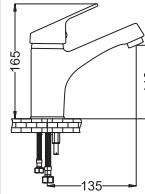

Yüksek Tip Lavabo Bataryası

- •40 mm Seramik Kartuş
- •50 cm Flex

Kod : MST686
Koli : 12
Fiyat : 1,920 TL