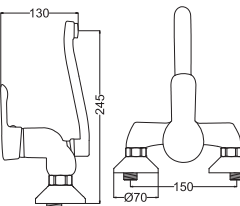

Aplik Eviye Bataryası

- •40 mm Seramik Kartuş

Kod : MLS106
Koli : 12
Fiyat : 2,230 TL