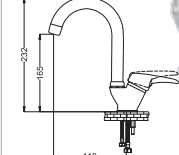

Kod : ZMR396

Koli : 12

Fiyat: 1,380 TL

Baston Kuşu Lavabo Bataryası

• 35 mm Seramik Kartuş
• 50 cm Flex