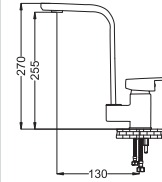

Banyo Bataryası

- 35 mm Seramik Kartuş

Kod : NVS048
Koli : 6
Fiyat: 2,590 TL

Lavabo Bataryası

- 35 mm Seramik Kartuş
- 50 cm Flex

Kod : NVS046
Koli : 6
Fiyat: 2,775 TL

Perlatörlü Lavabo Bataryası

- 35 mm Seramik Kartuş
- 50 cm Flex