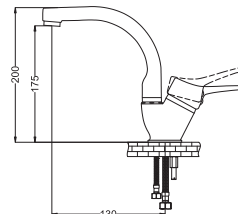

Spiralli Eviye Bataryası

- 40 mm Seramik Kartuş
- 50 cm Flex

Kod :	FRM105
Koli :	12
Fiyat:	2,740 TL

Kuşu Lavabo Bataryası

- 40 mm Seramik Kartuş
- 50 cm Flex

Kod :	FRM131
Koli :	12
Fiyat:	1,544 TL

Kuşu Eviye Bataryası