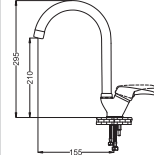

Baston Kuşu Lavabo Bataryası

• 35 mm Seramik Kartuş
• 50 cm Flex

Kod : ZMR201

Koli : 12

Fiyat: 1,225 TL

Baston Eviye Bataryası

• 35 mm Seramik Kartuş
• 50 cm Flex

Kod : ZMR202