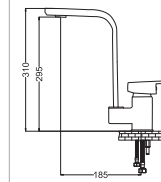

Perlatörlü Eviye Bataryası

- 35 mm Seramik Kartuş
- 50 cm Flex