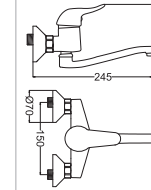

Kuşu Eviye Bataryası

- 40 mm Seramik Kartuş
- 50 cm Flex

Kod : MST379
Koli : 12
Fiyat : 1530 TL

Aplik Eviye Bataryası

- 40 mm Seramik Kartuş

Kod : MST380
Koli : 12
Fiyat : 1,940 TL

Spiralli Eviye Bataryası

- 40 mm Seramik Kartuş
- 50 cm Flex