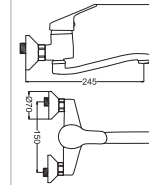

Aplik Eviye Bataryası

- •40 mm Seramik Kartuş

Kod : PL056
Koli : 12
Fiyat : 1,929 TL