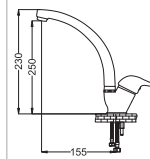

Kuşu Eviye Bataryası

- •40 mm Seramik Kartuş
- •50 cm Flex

Kod : MST379
Koli : 12
Fiyat : 1530 TL