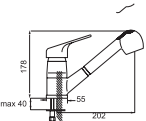

Kuşu Eviye Bataryası

- 40 mm Seramik Kartuş
- 50 cm Flex

Kod : MST379
Koli : 12
Fiyat : 1530 TL

Aplik Eviye Bataryası

- 40 mm Seramik Kartuş

Kod : MST380
Koli : 12
Fiyat : 1,940 TL

Spiralli Eviye Bataryası

- 40 mm Seramik Kartuş
- 50 cm Flex