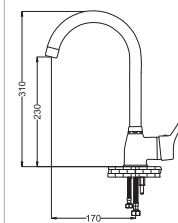

Kuşu Eviye Bataryası

- •40 mm Seramik Kartuş
- •50 cm Flex

Kod :	FRM102
Koli :	12
Fiyat:	1,770 TL