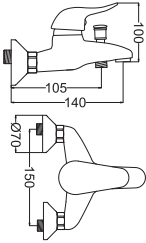

- 35 mm Seramik Kartuş
- 50 cm Flex

Kod : CMN001
Koli : 12
Fiyat : 2,700 TL

5 YIL GARANTİ

Not: Asitlik Temizleyici Maddeler Kullanımında Garanti Dışıdır.

MASTER SERİSİ

Banyo Bataryası

- 40 mm Seramik Kartuş