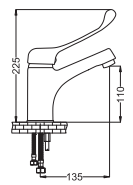

Spiralli Eviye Bataryası

- 40 mm Seramik Kartuş
- 50 cm Flex

Kod : PL055
Koli : 12
Fiyat : 2,595 TL

Medikal Lavabo Bataryası

- 40 mm Seramik Kartuş
- 50 cm Flex

Kod : PL687
Koli : 12
Fiyat : 2,190 TL

Ters Aplik Eviye Bataryası