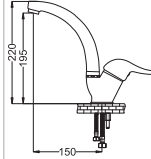

Kod : MST375
Koli : 12
Fiyat : 2,305 TL

Yüksek Tip Lavabo Bataryası

- 40 mm Seramik Kartuş
- 50 cm Flex

Kod : MST686
Koli : 12
Fiyat : 1,920 TL

Kuşu Lavabo Bataryası

- 40 mm Seramik Kartuş
- 50 cm Flex

Kod : MST378
Koli : 12
Fiyat : 1,529 TL