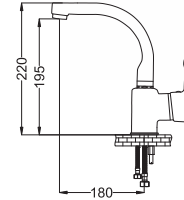

Siyah Altın Kuğu Lavabo Bataryası

- 40 mm Seramik Kartuş
- 50 cm Flex

Kod : MLS201
Koli : 12
Fiyat: 2,900 TL