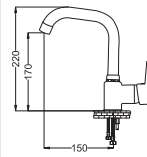

Kod : TRD136
Koli : 12
Fiyat : 1,975 TL

Eviye Bataryası

- 35 mm Seramik Kartuş
- 50 cm Flex

Kod : TRD359
Koli : 12
Fiyat : 1,475 TL

Lavabo Bataryası

- 35 mm Seramik Kartuş
- 50 cm Flex

Kod : TRD357
Koli : 12
Fiyat : 1,474 TL