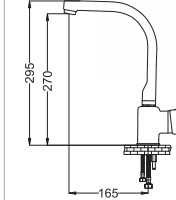

Siyah Altın Kuğu Lavabo Bataryası

- 40 mm Seramik Kartuş
- 50 cm Flex

Kod : MLS201
Koli : 12
Fiyat: 2,900 TL

Siyah Altın Kuğu Eviye Bataryası

- 40 mm Seramik Kartuş
- 50 cm Flex

Kod : MLS202
Koli : 12
Fiyat: 2,890 TL