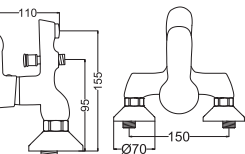

Siyah Krom Banyo Bataryası

- 40 mm Seramik Kartuş

Kod : MLS303-K
Koli : 12
Fiyat: 3,250 TL