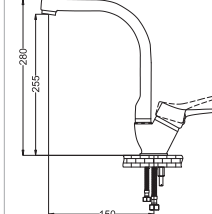

Kuşu Eviye Bataryası

- •40 mm Seramik Kartuş
- •50 cm Flex

Kod :	FRM132
Koli :	12
Fiyat:	1,545 TL

5 YIL GARANTİ

Not: Asidik Temizleyici Maddeler Kullanımında Garanti Dışıdır.