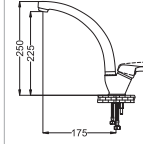

Kod : GZD101

Koli : 12

Fiyat: 1,223 TL

Kuşu Eviye Bataryası

• 35 mm Seramik Kartuş
• 50 cm Flex