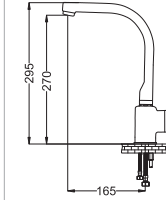

Kuşu Eviye Bataryası

- •40 mm Seramik Kartuş
- •50 cm Flex

Kod : MSL102
Koli : 12
Fiyat : 1,896 TL