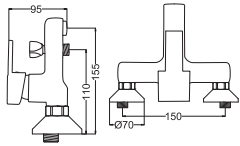

Banyo Bataryası

- 35 mm Seramik Kartuş