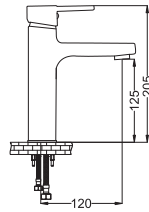

Banyo Bataryası

- 35 mm Seramik Kartuş

Kod : NVS048
Koli : 6
Fiyat: 2,590 TL

Lavabo Bataryası

- 35 mm Seramik Kartuş
- 50 cm Flex

Kod : NVS046
Koli : 6
Fiyat: 2,775 TL

Perlatörlü Lavabo Bataryası

- 35 mm Seramik Kartuş
- 50 cm Flex