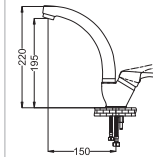

Kod :	İNC032
Koli :	24
Fiyat:	843 TL

Tek Girişli Sabit Lavabo Bataryası

- 35 mm Seramik Kartuş
- 50 cm Flex

Kod :	SLV827
Koli :	12
Fiyat:	1,390 TL

Tek Girişli Büyük Gövde Kuğu Lavabo Bataryası

- 35 mm Seramik Kartuş
- 50 cm Flex