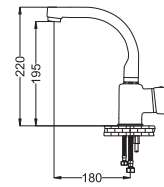

Yüksek Tip Lavabo Bataryası

- 40 mm Seramik Kartuş
- 50 cm Flex

Kod : MLS100
Koli : 12
Fiyat : 2,550 TL

Kuşu Lavabo Bataryası

- 40 mm Seramik Kartuş
- 50 cm Flex

Kod : MLS101
Koli : 12
Fiyat : 1,895 TL

Kuşu Eviye Bataryası