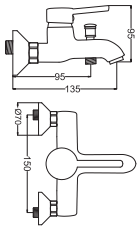

TREND SERİSİ

Banyo Bataryası

- 35 mm Seramik Kartuş

Kod : TRD350
Koli : 12
Fiyat : 2,255 TL