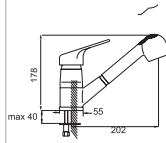

Spiralli Eviye Bataryası

- •40 mm Seramik Kartuş
- •50 cm Flex

Kod : PL055
Koli : 12
Fiyat : 2,595 TL