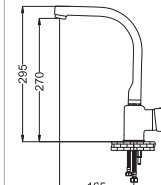

Siyah Krom Kuğu Eviye Bataryası

- 40 mm Seramik Kartuş
- 50 cm Flex

Kod : MLS302-K
Koli : 12
Fiyat: 2,595 TL

2 YIL GARANTİ

Not: Asitlik Temizleyici Maddeler Kullanımında Garanti Dışıdır.