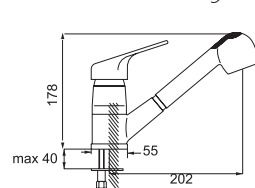

Spiralli Eviye Bataryası

- •40 mm Seramik Kartuş
- •50 cm Flex

Kod :	FRM105
Koli :	12
Fiyat:	2,740 TL