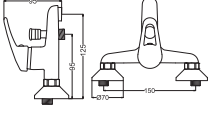

GÖZDE - ZÜMRÜT SERİSİ

Gözde Serisi

Banyo Bataryası

• 35 mm Seramik Kartuş