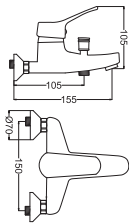

Banyo Bataryası

- •40 mm Seramik Kartuş

Kod :	FRM103
Koli :	12
Fiyat:	2,320 TL