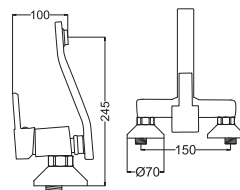

Kod : NVS683
Koli : 6
Fiyat: 2,739 TL

Perlatörlü Eviye Bataryası

- 35 mm Seramik Kartuş
- 50 cm Flex

Kod : NVS682
Koli : 6
Fiyat: 2,740 TL

Aplik Eviye Bataryası

- 35 mm Seramik Kartuş

Kod : NVS385
Koli : 6
Fiyat: 2,850 TL