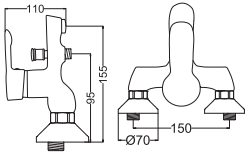

STOK SORUNUZ.

MİLAS SERİSİ

Siyah Altın Banyo Bataryası

- 40 mm Seramik Kartuş

Kod : MLS203
Koli : 12
Fiyat: 3,450 TL