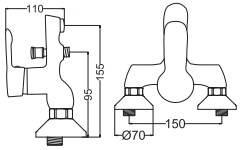

- 40 mm Seramik Kartuş
- 50 cm Flex

Kod :	FRM132
Koli :	12
Fiyat:	1,545 TL

5 YIL GARANTİ

Not: Asidik Temizleyici Maddeler Kullanımında Garanti Dışıdır.

MİLAS SERİSİ

Banyo Bataryası

- 40 mm Seramik Kartuş

Kod : MLS103
Koli : 12
Fiyat : 2,526 TL