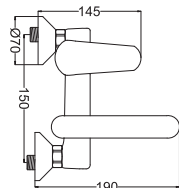

Kod :	FRM101
Koli :	12
Fiyat:	1,769 TL

Kuşu Eviye Bataryası

- 40 mm Seramik Kartuş
- 50 cm Flex

Kod :	FRM102
Koli :	12
Fiyat:	1,770 TL

Aplik Eviye Bataryası

- 40 mm Seramik Kartuş

Kod :	FRM106
Koli :	12
Fiyat:	2,475 TL