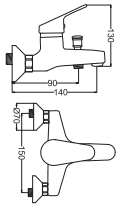

Kod : KUA002
Tek El Duşu
Fiyat: 440 TL

5 YIL GARANTİ

Not: Asitlik Temizleyici Maddeler Kullanımında Garanti Dışıdır.

POLİMİX SERİSİ

Banyo Bataryası

- 40 mm Seramik Kartuş

Kod : PL054
Koli : 12
Fiyat : 2,265 TL