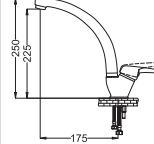

• 35 mm Seramik Kartuş
• 50 cm Flex

Kod : GZD203

Koli : 12

Fiyat: 1,775 TL

Kuşu Lavabo Bataryası

• 35 mm Seramik Kartuş
• 50 cm Flex

Kod : GZD101

Koli : 12